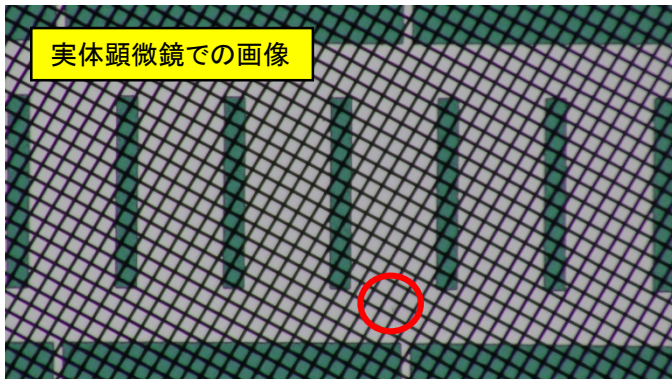

3. スクリーンマスク4K外観検査機 (ITY-1610)

最新機鋭・4Kカメラと4Kモニターを採用

スクリーンマスク4K外観検査機 ITY-1610型は、最新式4Kカメラシステムを採用し、且つ双眼実体顕微鏡とピンポイント切り替えが可能で、スクリーンマスクのエラー検出や修正作業に手軽に使い、又幅広いズーム機構によりエラー部の詳細検証、及びその撮影等も容易に可能です。さらに特殊な光源システムにより、従来の検査機では全く発見できなかった、尚、透明異物によるエラーの発見や透明フィルムのキズ・汚れ等も容易に検証可能となりました。顕微鏡などで、検査される企業様も一度お試し頂ければ幸いです。

オートフォーカス機能により、観察物が平坦でなくても容易にピント調整が可能です。詳細は、下記のURLをご確認ください。

http://www.ity.co.jp/_userdata/pdf/screenmask4k_170927.pdf

◆実体顕微鏡では透明異物や小さい塵の発見は不可能でした。

◆本検査機では、写真のように透明異物や小さな塵も容易に発見できます。