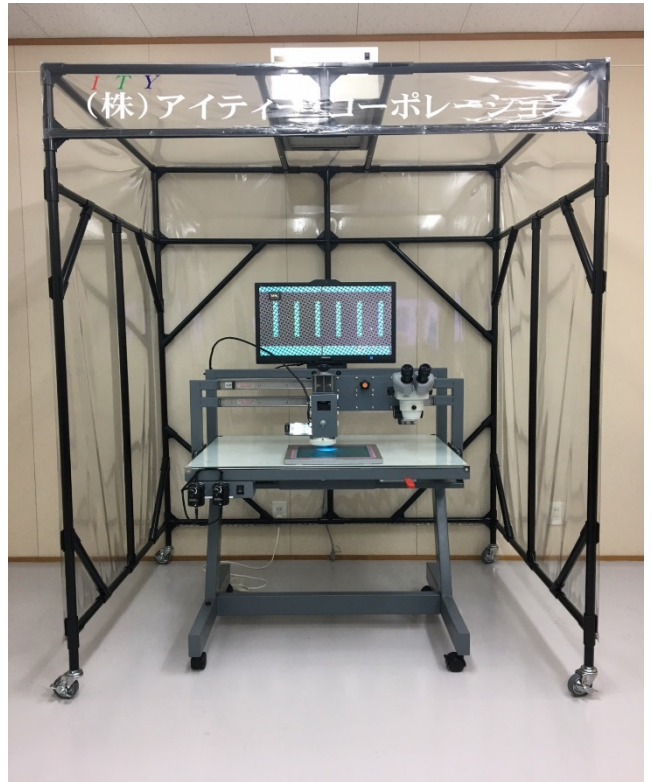

3. スクリーンマスク4K外観検査機 (ITY-1610)

最新機鋭・4Kカメラと4Kモニターを採用

スクリーンマスク4K外観検査機 ITY-1610型は、最新式4Kカメラシステムを採用し、且つ双眼実体顕微鏡とピンポイント切り替えが可能で、スクリーンマスクのエラー検出や修正作業に手軽に使い、又幅広いズーム機構によりエラー部の詳細検証、及びその撮影等も容易に可能です。さらに特殊な光源システムにより、従来の検査機では全く発見できなかった、尚、透明異物によるエラーの発見や透明フィルムのキズ・汚れ等も容易に検証可能となりました。顕微鏡などで、検査される企業様も一度お試し頂ければ幸いです。

オートフォーカス機能により、観察物が平坦でなくても容易にピント調整が可能です。詳細は、下記のURLをご確認ください。

http://www.ity.co.jp/_userdata/pdf/screenmask4k_170927.pdf

◆実体顕微鏡では透明異物や小さい塵の発見は不可能でした。

◆本検査機では、写真のように透明異物や小さな塵も容易に発見できます。