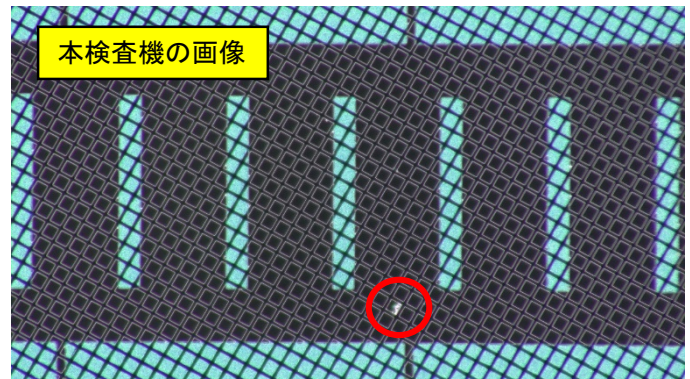

3. スクリーンマスク4K外観検査機 (ITY-1610)

最新機鋭・4Kカメラと4Kモニターを採用

スクリーンマスク4K外観検査機 ITY-1610型は、最新式4Kカメラシステムを採用し、且つ双眼実体顕微鏡とピンポイント切り替えが可能で、スクリーンマスクのエラー検出や修正作業に手軽に使い、又幅広いズーム機構によりエラー部の詳細検証、及びその撮影等も容易に可能です。さらに特殊な光源システムにより、従来の検査機では全く発見できなかった、尚、透明異物によるエラーの発見や透明フィルムのキズ・汚れ等も容易に検証可能となりました。顕微鏡などで、検査される企業様も一度お試し頂ければ幸いです。

オートフォーカス機能により、観察物が平坦でなくても容易にピント調整が可能です。詳細は、下記のURLをご確認ください。

http://www.ity.co.jp/_userdata/pdf/screenmask4k_170927.pdf

◆実体顕微鏡では透明異物や小さい塵の発見は不可能でした。

◆本検査機では、写真のように透明異物や小さな塵も容易に発見できます。